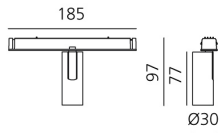

Vector Magnetic 30 - 24° 3000K DALI White

Carlotta de Bevilacqua

IP20   Dimmbar: 

LUMINAIRE

- Watt: **6W**
- Lichtstrom (lm): **450lm**
- CCT: **3000K**
- CRI: **80**
- Dimmable Typology: **Dali**

Anmerkungen

For operation use only Artemide Power Supply kit.

BESCHREIBUNG

Four sizes with three different beam angles each (spot, flood, wide flood) obtained by means of refractive or hybrid optical units. Junction arm integrated in the spotlight's body to keep the barycentre aligned with the track and prevent any imbalance in possible suspension versions of the track. The junction allows 360° rotation and 90° tilting for maximum emission adjustment freedom.

ARTIKELNUMMER: AP80201

FUNKTIONEN

- Artikelnummer: **AP80201**
- Farbe: **White**
- Installation: **StromschieneProjector**
- Serie: **Architectural Indoor, 2020 Artemide Collection**
- Anwendungsbereich: **Innenbeleuchtung**
- design: **Carlotta de Bevilacqua**

DIMENSION

- Höhe: **cm 9.7**
- Breite: **cm 3**
- Länge Fuß: **cm 18.5**
- Neigung: **-90+90**
- Drehung: **360°**

INKLUSIVE LICHTQUELLEN

- Kategorie: **Led**
- Anzahl: **1**
- Watt: **6W**
- Farbtemperatur(K): **3000K**
- CRI: **80**
- Color Tolerance: **MacAdam 3SDCM**
- Service Life: **L90 (10K) 60500h**