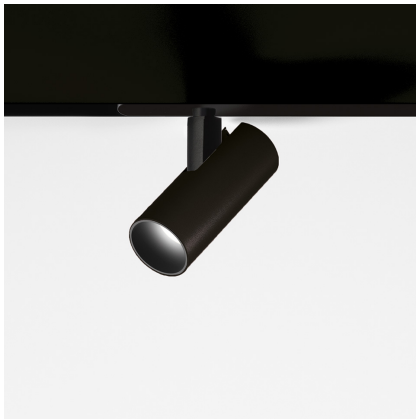

Vector Magnetic 40 - 13° 2700K DALI Black

Carlotta de Bevilacqua

IP20   Dimmbar: 

LUMINAIRE

- Watt: **10W**
- Lichtstrom (lm): **505lm**
- CCT: **2700K**
- Efficiency: **81%**
- Efficacy: **50.53lm/W**
- CRI: **90**
- Dimmable Typology: **Dali**

Anmerkungen

For operation use only Artemide Power Supply kit.

BESCHREIBUNG

Four sizes with three different beam angles each (spot, flood, wide flood) obtained by means of refractive or hybrid optical units. Junction arm integrated in the spotlight's body to keep the barycentre aligned with the track and prevent any imbalance in possible suspension versions of the track. The junction allows 360° rotation and 90° tilting for maximum emission adjustment freedom.

ARTIKELNUMMER: AP01104

FUNKTIONEN

- Artikelnummer: **AP01104**
- Farbe: **Black**
- Installation: **ProjectorStromschiene**
- Serie: **Architectural Indoor, 2020 Artemide Collection**
- Anwendungsbereich: **Innenbeleuchtung**
- design: **Carlotta de Bevilacqua**

DIMENSION

- Höhe: **cm 12.7**
- Breite: **cm 4**
- Länge Fuß: **cm 24.8**
- Neigung: **-90+90**
- Drehung: **360°**
- Gewicht: **cm 0.3**

INKLUSIVE LICHTQUELLEN

- Kategorie: **Led**
- Anzahl: **1**
- Watt: **10W**
- Farbtemperatur(K): **2700K**
- CRI: **90**
- Color Tolerance: **MacAdam 3SDCM**
- Service Life: **L70 (6K) 50000h**