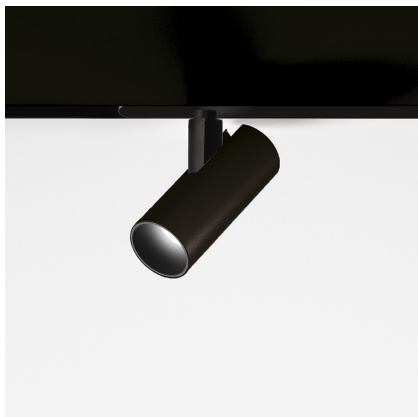

Vector Magnetic 40 - 13° 3000K DALI Black

Carlotta de Bevilacqua

IP20   Dimmbar: 

LUMINAIRE

- Watt: **10W**
- Lichtstrom (lm): **541lm**
- CCT: **3000K**
- Efficiency: **81%**
- Efficacy: **54.09lm/W**
- CRI: **90**
- Dimmable Typology: **Dali**

Anmerkungen

For operation use only Artemide Power Supply kit.

BESCHREIBUNG

Four sizes with three different beam angles each (spot, flood, wide flood) obtained by means of refractive or hybrid optical units. Junction arm integrated in the spotlight's body to keep the barycentre aligned with the track and prevent any imbalance in possible suspension versions of the track. The junction allows 360° rotation and 90° tilting for maximum emission adjustment freedom.

ARTIKELNUMMER: AP00104

FUNKTIONEN

- Artikelnummer: **AP00104**
- Farbe: **Black**
- Installation: **ProjectorStromschiene**
- Serie: **Architectural Indoor, 2020 Artemide Collection**
- Anwendungsbereich: **Innenbeleuchtung**
- design: **Carlotta de Bevilacqua**

DIMENSION

- Höhe: **cm 12.7**
- Breite: **cm 4**
- Länge Fuß: **cm 24.8**
- Neigung: **-90+90**
- Drehung: **360°**
- Gewicht: **cm 0.3**

INKLUSIVE LICHTQUELLEN

- Kategorie: **Led**
- Anzahl: **1**
- Watt: **10W**
- Farbtemperatur(K): **3000K**
- Color Tolerance: **MacAdam 3SDCM**
- Service Life: **L70 (6K) 50000h**