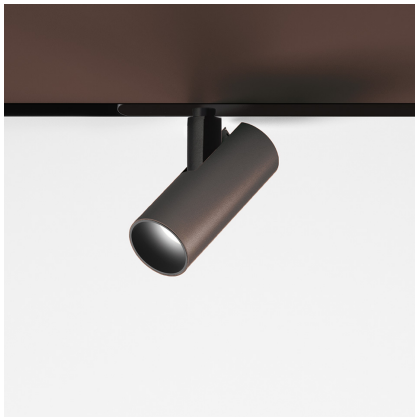

Vector Magnetic 40 - 13° 3000K DALI Brushed bronze

Carlotta de Bevilacqua

IP20   Dimmbar: 

LUMINAIRE

- Watt: **10W**
- Lichtstrom (lm): **541lm**
- CCT: **3000K**
- Efficiency: **81%**
- Efficacy: **54.09lm/W**
- CRI: **90**
- Dimmable Typology: **Dali**

Anmerkungen

For operation use only Artemide Power Supply kit.

BESCHREIBUNG

Four sizes with three different beam angles each (spot, flood, wide flood) obtained by means of refractive or hybrid optical units. Junction arm integrated in the spotlight's body to keep the barycentre aligned with the track and prevent any imbalance in possible suspension versions of the track. The junction allows 360° rotation and 90° tilting for maximum emission adjustment freedom.

ARTIKELNUMMER: AP00120

FUNKTIONEN

- Artikelnummer: **AP00120**
- Farbe: **Brushed Bronze**
- Installation: **Einbauleuchte**
- Serie: **Architectural Indoor, 2020 Artemide Collection**
- Anwendungsbereich: **Innenbeleuchtung**
- design: **Carlotta de Bevilacqua**

DIMENSION

- Höhe: **cm 12.7**
- Breite: **cm 4**
- Länge Fuß: **cm 24.8**
- Neigung: **-90+90**
- Drehung: **360°**
- Gewicht: **cm 0.3**

INKLUSIVE LICHTQUELLEN

- Kategorie: **Led**
- Anzahl: **1**
- Watt: **10W**
- Farbtemperatur(K): **3000K**
- Color Tolerance: **MacAdam 3SDCM**
- Service Life: **L70 (6K) 50000h**