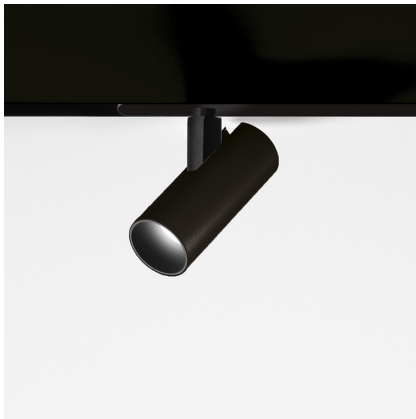

Vector Magnetic 40 - 20° 2700K DALI Black

Carlotta de Bevilacqua

IP20   Dimmbar: 

LUMINAIRE

- Watt: **10W**
- Lichtstrom (lm): **543lm**
- CCT: **2700K**
- Efficiency: **69%**
- Efficacy: **54.25lm/W**
- CRI: **90**
- Dimmable Typology: **Dali**

Anmerkungen

For operation use only Artemide Power Supply kit.

BESCHREIBUNG

Four sizes with three different beam angles each (spot, flood, wide flood) obtained by means of refractive or hybrid optical units. Junction arm integrated in the spotlight's body to keep the barycentre aligned with the track and prevent any imbalance in possible suspension versions of the track. The junction allows 360° rotation and 90° tilting for maximum emission adjustment freedom.

ARTIKELNUMMER: AP01204

FUNKTIONEN

- Artikelnummer: **AP01204**
- Farbe: **Black**
- Installation: **ProjectorStromschiene**
- Serie: **Architectural Indoor, 2020 Artemide Collection**
- Anwendungsbereich: **Innenbeleuchtung**
- design: **Carlotta de Bevilacqua**

DIMENSION

- Höhe: **cm 12.7**
- Breite: **cm 4**
- Länge Fuß: **cm 24.8**
- Neigung: **-90+90**
- Drehung: **360°**
- Gewicht: **cm 0.3**

INKLUSIVE LICHTQUELLEN

- Kategorie: **Led**
- Anzahl: **1**
- Watt: **10W**
- Farbtemperatur(K): **2700K**
- CRI: **90**
- Color Tolerance: **MacAdam 3SDCM**
- Service Life: **L70 (6K) 50000h**