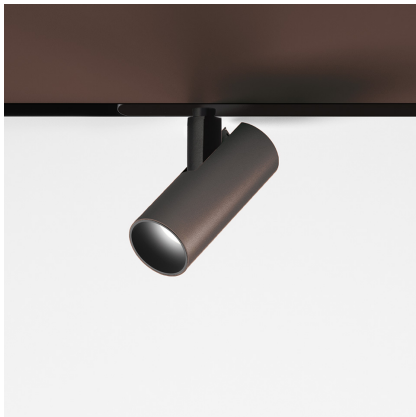

Vector Magnetic 40 - 20° 2700K DALI Brushed bronze

Carlotta de Bevilacqua

IP20   Dimmbar: 

LUMINAIRE

- Watt: **10W**
- Lichtstrom (lm): **543lm**
- CCT: **2700K**
- Efficiency: **69%**
- Efficacy: **54.25lm/W**
- CRI: **90**
- Dimmable Typology: **Dali**

Anmerkungen

For operation use only Artemide Power Supply kit.

BESCHREIBUNG

Four sizes with three different beam angles each (spot, flood, wide flood) obtained by means of refractive or hybrid optical units. Junction arm integrated in the spotlight's body to keep the barycentre aligned with the track and prevent any imbalance in possible suspension versions of the track. The junction allows 360° rotation and 90° tilting for maximum emission adjustment freedom.

ARTIKELNUMMER: AP01220

FUNKTIONEN

- Artikelnummer: **AP01220**
- Farbe: **Brushed Bronze**
- Installation: **ProjectorStromschiene**
- Serie: **Architectural Indoor, 2020 Artemide Collection**
- Anwendungsbereich: **Innenbeleuchtung**
- design: **Carlotta de Bevilacqua**

DIMENSION

- Höhe: **cm 12.7**
- Breite: **cm 4**
- Länge Fuß: **cm 24.8**
- Neigung: **-90+90**
- Drehung: **360°**
- Gewicht: **cm 0.3**

INKLUSIVE LICHTQUELLEN

- Kategorie: **Led**
- Anzahl: **1**
- Watt: **10W**
- Farbtemperatur(K): **2700K**
- CRI: **90**
- Color Tolerance: **MacAdam 3SDCM**
- Service Life: **L70 (6K) 50000h**