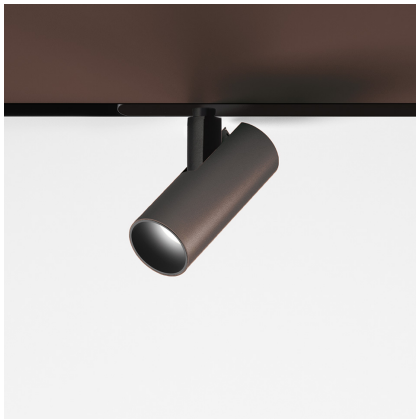

Vector Magnetic 40 - 20° 3000K DALI Brushed bronze

Carlotta de Bevilacqua

IP20   Dimmbar: 

LUMINAIRE

- Watt: **10W**
- Lichtstrom (lm): **584lm**
- CCT: **3000K**
- Efficiency: **69%**
- Efficacy: **58.43lm/W**
- CRI: **90**
- Dimmable Typology: **Dali**

Anmerkungen

For operation use only Artemide Power Supply kit.

BESCHREIBUNG

Four sizes with three different beam angles each (spot, flood, wide flood) obtained by means of refractive or hybrid optical units. Junction arm integrated in the spotlight's body to keep the barycentre aligned with the track and prevent any imbalance in possible suspension versions of the track. The junction allows 360° rotation and 90° tilting for maximum emission adjustment freedom.

ARTIKELNUMMER: AP00220

FUNKTIONEN

- Artikelnummer: **AP00220**
- Farbe: **Brushed Bronze**
- Installation: **Einbauleuchte**
- Serie: **Architectural Indoor, 2020 Artemide Collection**
- Anwendungsbereich: **Innenbeleuchtung**
- design: **Carlotta de Bevilacqua**

DIMENSION

- Höhe: **cm 12.7**
- Breite: **cm 4**
- Länge Fuß: **cm 24.8**
- Neigung: **-90+90**
- Drehung: **360°**
- Gewicht: **cm 0.3**

INKLUSIVE LICHTQUELLEN

- Kategorie: **Led**
- Anzahl: **1**
- Watt: **10W**
- Farbtemperatur(K): **3000K**
- Color Tolerance: **MacAdam 3SDCM**
- Service Life: **L70 (6K) 50000h**