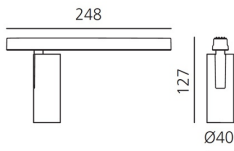

Vector Magnetic 40 - 20° 3000K DALI Brushed copper

Carlotta de Bevilacqua

IP20   Dimmbar: 

LUMINAIRE

- Watt: **10W**
- Lichtstrom (lm): **584lm**
- CCT: **3000K**
- Efficiency: **69%**
- Efficacy: **58.43lm/W**
- CRI: **90**
- Dimmable Typology: **Dali**

Anmerkungen

For operation use only Artemide Power Supply kit.

BESCHREIBUNG

Four sizes with three different beam angles each (spot, flood, wide flood) obtained by means of refractive or hybrid optical units. Junction arm integrated in the spotlight's body to keep the barycentre aligned with the track and prevent any imbalance in possible suspension versions of the track. The junction allows 360° rotation and 90° tilting for maximum emission adjustment freedom.

ARTIKELNUMMER: AP00218

FUNKTIONEN

- Artikelnummer: **AP00218**
- Farbe: **Brushed Copper**
- Installation: **Stromschiene**
- Serie: **Architectural Indoor, 2020 Artemide Collection**
- Anwendungsbereich: **Innenbeleuchtung**
- design: **Carlotta de Bevilacqua**

DIMENSION

- Höhe: **cm 12.7**
- Breite: **cm 4**
- Länge Fuß: **cm 24.8**
- Neigung: **-90+90**
- Drehung: **360°**
- Gewicht: **cm 0.3**

INKLUSIVE LICHTQUELLEN

- Kategorie: **Led**
- Anzahl: **1**
- Watt: **10W**
- Farbtemperatur(K): **3000K**
- Color Tolerance: **MacAdam 3SDCM**
- Service Life: **L70 (6K) 50000h**