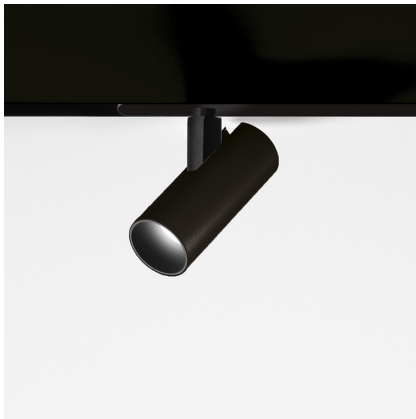

Vector Magnetic 40 - 20° 4000K DALI Black

Carlotta de Bevilacqua

IP20   Dimmbar: 

LUMINAIRE

- Watt: **10W**
- Lichtstrom (lm): **626lm**
- CCT: **4000K**
- Efficiency: **69%**
- Efficacy: **62.6lm/W**
- CRI: **90**
- Dimmable Typology: **Dali**

Anmerkungen

For operation use only Artemide Power Supply kit.

BESCHREIBUNG

Four sizes with three different beam angles each (spot, flood, wide flood) obtained by means of refractive or hybrid optical units. Junction arm integrated in the spotlight's body to keep the barycentre aligned with the track and prevent any imbalance in possible suspension versions of the track. The junction allows 360° rotation and 90° tilting for maximum emission adjustment freedom.

ARTIKELNUMMER: AP05204

FUNKTIONEN

- Artikelnummer: **AP05204**
- Farbe: **Black**
- Installation: **ProjectorStromschiene**
- Serie: **Architectural Indoor, 2020 Artemide Collection**
- Anwendungsbereich: **Innenbeleuchtung**
- design: **Carlotta de Bevilacqua**

DIMENSION

- Höhe: **cm 12.7**
- Breite: **cm 4**
- Länge Fuß: **cm 24.8**
- Neigung: **-90+90**
- Drehung: **360°**
- Gewicht: **cm 0.3**

INKLUSIVE LICHTQUELLEN

- Kategorie: **Led**
- Anzahl: **1**
- Watt: **10W**
- Farbtemperatur(K): **4000K**
- Color Tolerance: **MacAdam 3SDCM**
- Service Life: **L70 (6K) 50000h**