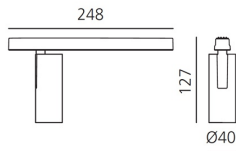

Vector Magnetic 40 - 20° 4000K DALI White

Carlotta de Bevilacqua

IP20   Dimmbar: 

LUMINAIRE

- Watt: **10W**
- Lichtstrom (lm): **626lm**
- CCT: **4000K**
- Efficiency: **69%**
- Efficacy: **62.6lm/W**
- CRI: **90**
- Dimmable Typology: **Dali**

Anmerkungen

For operation use only Artemide Power Supply kit.

BESCHREIBUNG

Four sizes with three different beam angles each (spot, flood, wide flood) obtained by means of refractive or hybrid optical units. Junction arm integrated in the spotlight's body to keep the barycentre aligned with the track and prevent any imbalance in possible suspension versions of the track. The junction allows 360° rotation and 90° tilting for maximum emission adjustment freedom.

ARTIKELNUMMER: AP05201

FUNKTIONEN

- Artikelnummer: **AP05201**
- Farbe: **White**
- Installation: **ProjectorStromschiene**
- Serie: **Architectural Indoor, 2020 Artemide Collection**
- Anwendungsbereich: **Innenbeleuchtung**
- design: **Carlotta de Bevilacqua**

DIMENSION

- Höhe: **cm 12.7**
- Breite: **cm 4**
- Länge Fuß: **cm 24.8**
- Neigung: **-90+90**
- Drehung: **360°**
- Gewicht: **cm 0.3**

INKLUSIVE LICHTQUELLEN

- Kategorie: **Led**
- Anzahl: **1**
- Watt: **10W**
- Farbtemperatur(K): **4000K**
- Color Tolerance: **MacAdam 3SDCM**
- Service Life: **L70 (6K) 50000h**