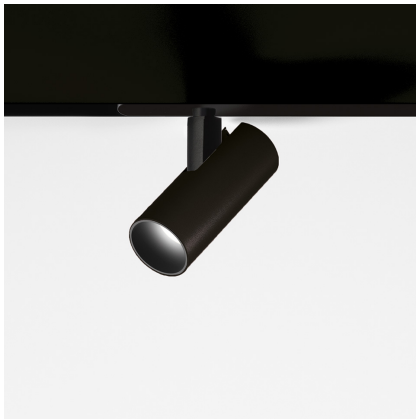

Vector Magnetic 40 - 28° 2700K DALI Black

Carlotta de Bevilacqua

IP20   Dimmbar: 

LUMINAIRE

- Watt: **10W**
- Lichtstrom (lm): **491lm**
- CCT: **2700K**
- Efficiency: **63%**
- Efficacy: **49.1lm/W**
- CRI: **90**
- Dimmable Typology: **Dali**

Anmerkungen

For operation use only Artemide Power Supply kit.

BESCHREIBUNG

Four sizes with three different beam angles each (spot, flood, wide flood) obtained by means of refractive or hybrid optical units. Junction arm integrated in the spotlight's body to keep the barycentre aligned with the track and prevent any imbalance in possible suspension versions of the track. The junction allows 360° rotation and 90° tilting for maximum emission adjustment freedom.

ARTIKELNUMMER: AP01304

FUNKTIONEN

- Artikelnummer: **AP01304**
- Farbe: **Black**
- Installation: **ProjectorStromschiene**
- Serie: **Architectural Indoor, 2020 Artemide Collection**
- Anwendungsbereich: **Innenbeleuchtung**
- design: **Carlotta de Bevilacqua**

DIMENSION

- Höhe: **cm 12.7**
- Breite: **cm 4**
- Länge Fuß: **cm 24.8**
- Neigung: **-90+90**
- Drehung: **360°**
- Gewicht: **cm 0.3**

INKLUSIVE LICHTQUELLEN

- Kategorie: **Led**
- Anzahl: **1**
- Watt: **10W**
- Farbtemperatur(K): **2700K**
- CRI: **90**
- Color Tolerance: **MacAdam 3SDCM**
- Service Life: **L70 (6K) 50000h**