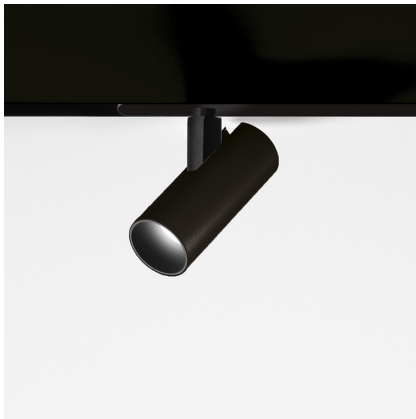

Vector Magnetic 40 - 28° 3000K DALI Black

Carlotta de Bevilacqua

IP20   Dimmbar: 

LUMINAIRE

- Watt: **10W**
- Lichtstrom (lm): **529lm**
- CCT: **3000K**
- Efficiency: **63%**
- Efficacy: **52.88lm/W**
- CRI: **90**
- Dimmable Typology: **Dali**

Anmerkungen

For operation use only Artemide Power Supply kit.

BESCHREIBUNG

Four sizes with three different beam angles each (spot, flood, wide flood) obtained by means of refractive or hybrid optical units. Junction arm integrated in the spotlight's body to keep the barycentre aligned with the track and prevent any imbalance in possible suspension versions of the track. The junction allows 360° rotation and 90° tilting for maximum emission adjustment freedom.

ARTIKELNUMMER: AP00304

FUNKTIONEN

- Artikelnummer: **AP00304**
- Farbe: **Black**
- Installation: **ProjectorStromschiene**
- Serie: **Architectural Indoor, 2020 Artemide Collection**
- Anwendungsbereich: **Innenbeleuchtung**
- design: **Carlotta de Bevilacqua**

DIMENSION

- Höhe: **cm 12.7**
- Breite: **cm 4**
- Länge Fuß: **cm 24.8**
- Neigung: **-90+90**
- Drehung: **360°**
- Gewicht: **cm 0.3**

INKLUSIVE LICHTQUELLEN

- Kategorie: **Led**
- Anzahl: **1**
- Watt: **10W**
- Farbtemperatur(K): **3000K**
- Color Tolerance: **MacAdam 3SDCM**
- Service Life: **L70 (6K) 50000h**