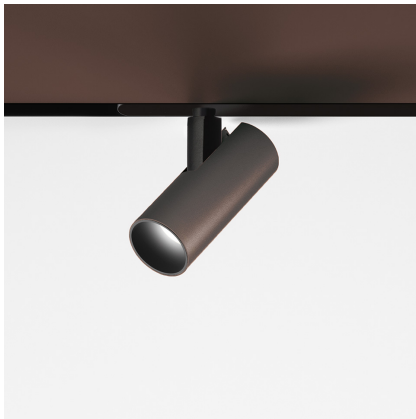

Vector Magnetic 40 - 28° 3000K DALI Brushed bronze

Carlotta de Bevilacqua

IP20   Dimmbar: 

LUMINAIRE

- Watt: **10W**
- Lichtstrom (lm): **529lm**
- CCT: **3000K**
- Efficiency: **63%**
- Efficacy: **52.88lm/W**
- CRI: **90**
- Dimmable Typology: **Dali**

Anmerkungen

For operation use only Artemide Power Supply kit.

BESCHREIBUNG

Four sizes with three different beam angles each (spot, flood, wide flood) obtained by means of refractive or hybrid optical units. Junction arm integrated in the spotlight's body to keep the barycentre aligned with the track and prevent any imbalance in possible suspension versions of the track. The junction allows 360° rotation and 90° tilting for maximum emission adjustment freedom.

ARTIKELNUMMER: AP00320

FUNKTIONEN

- Artikelnummer: **AP00320**
- Farbe: **Brushed Bronze**
- Installation: **Einbauleuchte**
- Serie: **Architectural Indoor, 2020 Artemide Collection**
- Anwendungsbereich: **Innenbeleuchtung**
- design: **Carlotta de Bevilacqua**

DIMENSION

- Höhe: **cm 12.7**
- Breite: **cm 4**
- Länge Fuß: **cm 24.8**
- Neigung: **-90+90**
- Drehung: **360°**
- Gewicht: **cm 0.3**

INKLUSIVE LICHTQUELLEN

- Kategorie: **Led**
- Anzahl: **1**
- Watt: **10W**
- Farbtemperatur(K): **3000K**
- Color Tolerance: **MacAdam 3SDCM**
- Service Life: **L70 (6K) 50000h**