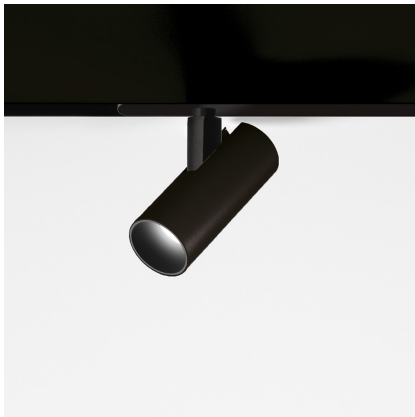

Vector Magnetic 40 - 28° 4000K DALI Black

Carlotta de Bevilacqua

IP20   Dimmbar: 

LUMINAIRE

- Watt: **10W**
- Lichtstrom (lm): **566lm**
- CCT: **4000K**
- Efficiency: **63%**
- Efficacy: **56.65lm/W**
- CRI: **90**
- Dimmable Typology: **Dali**

Anmerkungen

For operation use only Artemide Power Supply kit.

BESCHREIBUNG

Four sizes with three different beam angles each (spot, flood, wide flood) obtained by means of refractive or hybrid optical units. Junction arm integrated in the spotlight's body to keep the barycentre aligned with the track and prevent any imbalance in possible suspension versions of the track. The junction allows 360° rotation and 90° tilting for maximum emission adjustment freedom.

ARTIKELNUMMER: AP05304

FUNKTIONEN

- Artikelnummer: **AP05304**
- Farbe: **Black**
- Installation: **ProjectorStromschiene**
- Serie: **Architectural Indoor, 2020 Artemide Collection**
- Anwendungsbereich: **Innenbeleuchtung**
- design: **Carlotta de Bevilacqua**

DIMENSION

- Höhe: **cm 12.7**
- Breite: **cm 4**
- Länge Fuß: **cm 24.8**
- Neigung: **-90+90**
- Drehung: **360°**
- Gewicht: **cm 0.3**

INKLUSIVE LICHTQUELLEN

- Kategorie: **Led**
- Anzahl: **1**
- Watt: **10W**
- Farbtemperatur(K): **4000K**
- Color Tolerance: **MacAdam 3SDCM**
- Service Life: **L70 (6K) 50000h**