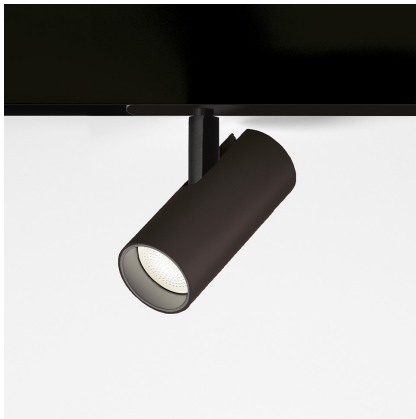

Vector Magnetic 55 - 16° 2700K DALI Black

Carlotta de Bevilacqua

IP20   Dimmbar: 

LUMINAIRE

- Watt: **26W**
- Lichtstrom (lm): **1434lm**
- CCT: **2700K**
- Efficiency: **64%**
- Efficacy: **55.14lm/W**
- CRI: **90**
- Dimmable Typology: **Dali**

Anmerkungen

For operation use only Artemide Power Supply kit.

BESCHREIBUNG

Four sizes with three different beam angles each (spot, flood, wide flood) obtained by means of refractive or hybrid optical units. Junction arm integrated in the spotlight's body to keep the barycentre aligned with the track and prevent any imbalance in possible suspension versions of the track. The junction allows 360° rotation and 90° tilting for maximum emission adjustment freedom.

ARTIKELNUMMER: AP11104

FUNKTIONEN

- Artikelnummer: **AP11104**
- Farbe: **Black**
- Installation: **ProjectorStromschiene**
- Serie: **Architectural Indoor, 2020 Artemide Collection**
- Anwendungsbereich: **Innenbeleuchtung**
- design: **Carlotta de Bevilacqua**

DIMENSION

- Höhe: **cm 15.5**
- Breite: **cm 5.5**
- Länge Fuß: **cm 24.8**
- Neigung: **-90+90**
- Drehung: **360°**
- Gewicht: **cm 0.5**

INKLUSIVE LICHTQUELLEN

- Kategorie: **Led**
- Anzahl: **1**
- Watt: **26W**
- Farbtemperatur(K): **2700K**
- CRI: **90**
- Color Tolerance: **MacAdam 3SDCM**
- Service Life: **L70 (6K) 50000h**