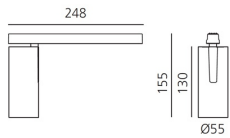

Vector Magnetic 55 - 16° 3000K DALI Brushed copper

Carlotta de Bevilacqua

IP20   Dimmbar: 

LUMINAIRE

- Watt: **26W**
- Lichtstrom (lm): **1492lm**
- CCT: **3000K**
- Efficiency: **64%**
- Efficacy: **57.4lm/W**
- CRI: **90**
- Dimmable Typology: **Dali**

Anmerkungen

For operation use only Artemide Power Supply kit.

BESCHREIBUNG

Four sizes with three different beam angles each (spot, flood, wide flood) obtained by means of refractive or hybrid optical units. Junction arm integrated in the spotlight's body to keep the barycentre aligned with the track and prevent any imbalance in possible suspension versions of the track. The junction allows 360° rotation and 90° tilting for maximum emission adjustment freedom.

ARTIKELNUMMER: AP10118

FUNKTIONEN

- Artikelnummer: **AP10118**
- Farbe: **Brushed Copper**
- Installation: **Stromschiene**
- Serie: **Architectural Indoor, 2020 Artemide Collection**
- Anwendungsbereich: **Innenbeleuchtung**
- design: **Carlotta de Bevilacqua**

DIMENSION

- Höhe: **cm 15.5**
- Breite: **cm 5.5**
- Länge Fuß: **cm 24.8**
- Neigung: **-90+90**
- Drehung: **360°**
- Gewicht: **cm 0.5**

INKLUSIVE LICHTQUELLEN

- Kategorie: **Led**
- Anzahl: **1**
- Watt: **26W**
- Farbtemperatur(K): **3000K**
- CRI: **90**
- Color Tolerance: **MacAdam 3SDCM**
- Service Life: **L70 (6K) 50000h**