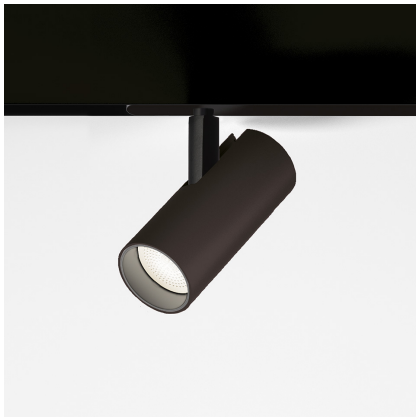

Vector Magnetic 55 - 22° 3000K DALI Black

Carlotta de Bevilacqua

IP20   Dimmbar: 

LUMINAIRE

- Watt: **26W**
- Lichtstrom (lm): **1466lm**
- CCT: **3000K**
- Efficiency: **62%**
- Efficacy: **56.37lm/W**
- CRI: **90**
- Dimmable Typology: **Dali**

Anmerkungen

For operation use only Artemide Power Supply kit.

BESCHREIBUNG

Four sizes with three different beam angles each (spot, flood, wide flood) obtained by means of refractive or hybrid optical units. Junction arm integrated in the spotlight's body to keep the barycentre aligned with the track and prevent any imbalance in possible suspension versions of the track. The junction allows 360° rotation and 90° tilting for maximum emission adjustment freedom.

ARTIKELNUMMER: AP10204

FUNKTIONEN

- Artikelnummer: **AP10204**
- Farbe: **Black**
- Installation: **ProjectorStromschiene**
- Serie: **Architectural Indoor, 2020 Artemide Collection**
- Anwendungsbereich: **Innenbeleuchtung**
- design: **Carlotta de Bevilacqua**

DIMENSION

- Höhe: **cm 15.5**
- Breite: **cm 5.5**
- Länge Fuß: **cm 24.8**
- Neigung: **-90+90**
- Drehung: **360°**
- Gewicht: **cm 0.5**

INKLUSIVE LICHTQUELLEN

- Kategorie: **Led**
- Anzahl: **1**
- Watt: **26W**
- Farbtemperatur(K): **3000K**
- CRI: **90**
- Color Tolerance: **MacAdam 3SDCM**
- Service Life: **L70 (6K) 50000h**