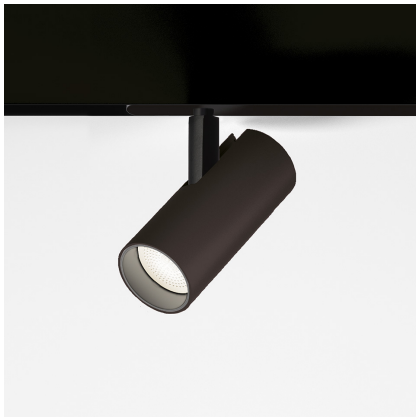

Vector Magnetic 55 - 22° 4000K DALI Black

Carlotta de Bevilacqua

IP20   Dimmbar: 

LUMINAIRE

- Watt: **26W**
- Lichtstrom (lm): **1489lm**
- CCT: **4000K**
- Efficiency: **62%**
- Efficacy: **57.26lm/W**
- CRI: **90**
- Dimmable Typology: **Dali**

Anmerkungen

For operation use only Artemide Power Supply kit.

BESCHREIBUNG

Four sizes with three different beam angles each (spot, flood, wide flood) obtained by means of refractive or hybrid optical units. Junction arm integrated in the spotlight's body to keep the barycentre aligned with the track and prevent any imbalance in possible suspension versions of the track. The junction allows 360° rotation and 90° tilting for maximum emission adjustment freedom.

ARTIKELNUMMER: AP15204

FUNKTIONEN

- Artikelnummer: **AP15204**
- Farbe: **Black**
- Installation: **ProjectorStromschiene**
- Serie: **Architectural Indoor, 2020 Artemide Collection**
- Anwendungsbereich: **Innenbeleuchtung**
- design: **Carlotta de Bevilacqua**

DIMENSION

- Höhe: **cm 15.5**
- Breite: **cm 5.5**
- Länge Fuß: **cm 24.8**
- Neigung: **-90+90**
- Drehung: **360°**
- Gewicht: **cm 0.5**

INKLUSIVE LICHTQUELLEN

- Kategorie: **Led**
- Anzahl: **1**
- Watt: **26W**
- Farbtemperatur(K): **4000K**
- CRI: **90**
- Color Tolerance: **MacAdam 3SDCM**
- Service Life: **L70 (6K) 50000h**