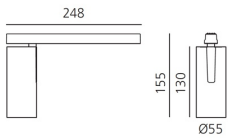

LUMINAIRE

- Watt: **26W**
- Lichtstrom (lm): **1534lm**
- CCT: **2700K**
- Efficiency: **68%**
- Efficacy: **59lm/W**
- CRI: **90**
- Dimmable Typology: **Dali**

Anmerkungen

For operation use only Artemide Power Supply kit.

BESCHREIBUNG

Four sizes with three different beam angles each (spot, flood, wide flood) obtained by means of refractive or hybrid optical units. Junction arm integrated in the spotlight's body to keep the barycentre aligned with the track and prevent any imbalance in possible suspension versions of the track. The junction allows 360° rotation and 90° tilting for maximum emission adjustment freedom.

ARTIKELNUMMER: AP11304

FUNKTIONEN

- Artikelnummer: **AP11304**
- Farbe: **Black**
- Installation: **ProjectorStromschiene**
- Serie: **Architectural Indoor, 2020 Artemide Collection**
- Anwendungsbereich: **Innenbeleuchtung**
- design: **Carlotta de Bevilacqua**

DIMENSION

- Höhe: **cm 15.5**
- Breite: **cm 5.5**
- Länge Fuß: **cm 24.8**
- Neigung: **-90+90**
- Drehung: **360°**
- Gewicht: **cm 0.5**

INKLUSIVE LICHTQUELLEN

- Kategorie: **Led**
- Anzahl: **1**
- Watt: **26W**
- Farbtemperatur(K): **2700K**
- CRI: **90**
- Color Tolerance: **MacAdam 3SDCM**
- Service Life: **L70 (6K) 50000h**