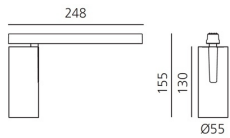

Vector Magnetic 55 zoom - 2700K DALI White

Carlotta de Bevilacqua

IP20   Dimmbar: 

LUMINAIRE

- Watt: **23W**
- Lichtstrom (lm): **634lm**
- CCT: **2700K**
- Efficiency: **31%**
- Efficacy: **27.56lm/W**
- CRI: **90**
- Dimmable Typology: **Dali**

Anmerkungen

For operation use only Artemide Power Supply kit.

BESCHREIBUNG

Four sizes with three different beam angles each (spot, flood, wide flood) obtained by means of refractive or hybrid optical units. Junction arm integrated in the spotlight's body to keep the barycentre aligned with the track and prevent any imbalance in possible suspension versions of the track. The junction allows 360° rotation and 90° tilting for maximum emission adjustment freedom.

ARTIKELNUMMER: AP11401

FUNKTIONEN

- Artikelnummer: **AP11401**
- Farbe: **White**
- Installation: **ProjectorStromschiene**
- Serie: **Architectural Indoor, 2020 Artemide Collection**
- Anwendungsbereich: **Innenbeleuchtung**
- design: **Carlotta de Bevilacqua**

DIMENSION

- Höhe: **cm 15.5**
- Breite: **cm 5.5**
- Länge Fuß: **cm 24.8**
- Neigung: **-90+90**
- Drehung: **360°**
- Gewicht: **cm 0.5**

INKLUSIVE LICHTQUELLEN

- Kategorie: **Led**
- Anzahl: **1**
- Watt: **23W**
- Farbtemperatur(K): **2700K**
- CRI: **90**
- Color Tolerance: **MacAdam 3SDCM**
- Service Life: **L70 (6K) 50000h**