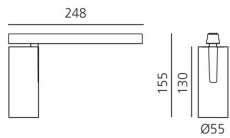

Vector Magnetic 55 zoom - 3000K DALI Brushed bronze

Carlotta de Bevilacqua

IP20   Dimmbar: 

LUMINAIRE

- Watt: **23W**
- Lichtstrom (lm): **660lm**
- CCT: **3000K**
- Efficiency: **31%**
- Efficacy: **28.68lm/W**
- CRI: **90**
- Dimmable Typology: **Dali**

Anmerkungen

For operation use only Artemide Power Supply kit.

BESCHREIBUNG

Four sizes with three different beam angles each (spot, flood, wide flood) obtained by means of refractive or hybrid optical units. Junction arm integrated in the spotlight's body to keep the barycentre aligned with the track and prevent any imbalance in possible suspension versions of the track. The junction allows 360° rotation and 90° tilting for maximum emission adjustment freedom.

ARTIKELNUMMER: AP10420

FUNKTIONEN

- Artikelnummer: **AP10420**
- Farbe: **Brushed Bronze**
- Installation: **Einbauleuchte**
- Serie: **Architectural Indoor, 2020 Artemide Collection**
- Anwendungsbereich: **Innenbeleuchtung**
- design: **Carlotta de Bevilacqua**

DIMENSION

- Höhe: **cm 15.5**
- Breite: **cm 5.5**
- Länge Fuß: **cm 24.8**
- Neigung: **-90+90**
- Drehung: **360°**
- Gewicht: **cm 0.5**

INKLUSIVE LICHTQUELLEN

- Kategorie: **Led**
- Anzahl: **1**
- Watt: **23W**
- Farbtemperatur(K): **3000K**
- CRI: **90**
- Color Tolerance: **MacAdam 3SDCM**
- Service Life: **L70 (6K) 50000h**