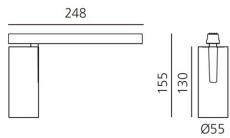

Vector Magnetic 55 zoom - 3000K DALI White

Carlotta de Bevilacqua

IP20   Dimmbar: 

LUMINAIRE

- Watt: **23W**
- Lichtstrom (lm): **660lm**
- CCT: **3000K**
- Efficiency: **31%**
- Efficacy: **28.68lm/W**
- CRI: **90**
- Dimmable Typology: **Dali**

Anmerkungen

For operation use only Artemide Power Supply kit.

BESCHREIBUNG

Four sizes with three different beam angles each (spot, flood, wide flood) obtained by means of refractive or hybrid optical units. Junction arm integrated in the spotlight's body to keep the barycentre aligned with the track and prevent any imbalance in possible suspension versions of the track. The junction allows 360° rotation and 90° tilting for maximum emission adjustment freedom.

ARTIKELNUMMER: AP10401

FUNKTIONEN

- Artikelnummer: **AP10401**
- Farbe: **White**
- Installation: **ProjectorStromschiene**
- Serie: **Architectural Indoor, 2020 Artemide Collection**
- Anwendungsbereich: **Innenbeleuchtung**
- design: **Carlotta de Bevilacqua**

DIMENSION

- Höhe: **cm 15.5**
- Breite: **cm 5.5**
- Länge Fuß: **cm 24.8**
- Neigung: **-90+90**
- Drehung: **360°**
- Gewicht: **cm 0.5**

INKLUSIVE LICHTQUELLEN

- Kategorie: **Led**
- Anzahl: **1**
- Watt: **23W**
- Farbtemperatur(K): **3000K**
- CRI: **90**
- Color Tolerance: **MacAdam 3SDCM**
- Service Life: **L70 (6K) 50000h**