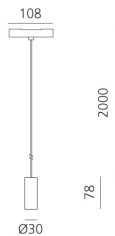

# Vector Pendant Magnetic 30 - 16° 2700K DALI Black

Carlotta de Bevilacqua

IP20   Regulable: 

## LUMINARIA

- Potencia (W): **6W**
- Flujo Luminoso (lm): **422lm**
- CCT: **2700K**
- CRI: **90**
- Dimmable Typology: **Dali**

## ESPECIFICACIONES

Three sizes with three different beam angles each (spot, flood, wide flood) obtained by means of refractive or hybrid optical units.

**CÓDIGO PRODUCTO: BN31104**

## DIMENSIONES

- Altura: **cm 7.8**
- Diámetro: **cm 3**
- Longitud base: **cm 10.8**
- Altura máxima del techo: **cm 200**