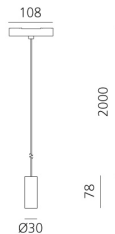

# Vector Pendant Magnetic 30 - 16° 2700K DALI Brushed bronze

Carlotta de Bevilacqua

IP20  CE Regulable: 

## LUMINARIA

- Potencia (W): **6W**
- Flujo Luminoso (lm): **422lm**
- CCT: **2700K**
- CRI: **90**
- Dimmable Typology: **Dali**

## ESPECIFICACIONES

Three sizes with three different beam angles each (spot, flood, wide flood) obtained by means of refractive or hybrid optical units.

**CÓDIGO PRODUCTO: BN31120**

## DIMENSIONES

- Altura: **cm 7.8**
- Diámetro: **cm 3**
- Longitud base: **cm 10.8**
- Altura máxima del techo: **cm 200**