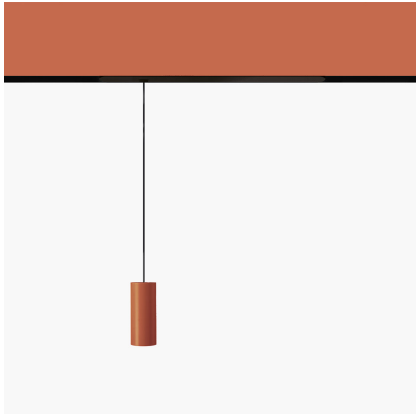

Vector Pendant Magnetic 30 - 16° 2700K DALI Brushed copper

Carlotta de Bevilacqua

IP20  CE Regulable: 

LUMINARIA

- Potencia (W): **6W**
- Flujo Luminoso (lm): **422lm**
- CCT: **2700K**
- CRI: **90**
- Dimmable Typology: **Dali**

Notas

For operation use only Artemide Power Supply kit.

ESPECIFICACIONES

Three sizes with three different beam angles each (spot, flood, wide flood) obtained by means of refractive or hybrid optical units.

CÓDIGO PRODUCTO: BN31118

CARACTERÍSTICAS

- Código del artículo: **BN31118**
- Color: **Brushed Copper**
- Instalación: **ProyectorSuspensión**
- Serie: **Architectural Indoor**
- Entorno de uso: **Interior**
- diseño: **Carlotta de Bevilacqua**

DIMENSIONES

- Altura: **cm 7.8**
- Diámetro: **cm 3**
- Longitud base: **cm 10.8**
- Altura máxima del techo: **cm 200**

FUENTES DE LUZ INCLUIDAS

- Categoría: **Led**
- Numero: **1**
- Potencia (W): **6W**
- CRI: **90**
- Color Tolerance: **MacAdam 3SDCM**
- Service Life: **L90 (10K) 60500h**