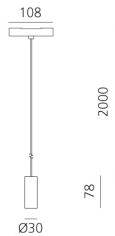

Vector Pendant Magnetic 30 - 16° 2700K DALI Brushed copper

Carlotta de Bevilacqua

IP20  CE Regulable: 

LUMINARIA

- Potencia (W): **6W**
- Flujo Luminoso (lm): **422lm**
- CCT: **2700K**
- CRI: **90**
- Dimmable Typology: **Dali**

Notas

For operation use only Artemide Power Supply kit.

ESPECIFICACIONES

Three sizes with three different beam angles each (spot, flood, wide flood) obtained by means of refractive or hybrid optical units.

CÓDIGO PRODUCTO: BN31118

CARACTERÍSTICAS

- Código del artículo: **BN31118**
- Color: **Brushed Copper**
- Instalación: **ProyectorSuspensión**
- Serie: **Architectural Indoor**
- Entorno de uso: **Interior**
- diseño: **Carlotta de Bevilacqua**

DIMENSIONES

- Altura: **cm 7.8**
- Diámetro: **cm 3**
- Longitud base: **cm 10.8**
- Altura máxima del techo: **cm 200**

FUENTES DE LUZ INCLUIDAS

- Categoría: **Led**
- Numero: **1**
- Potencia (W): **6W**
- CRI: **90**
- Color Tolerance: **MacAdam 3SDCM**
- Service Life: **L90 (10K) 60500h**