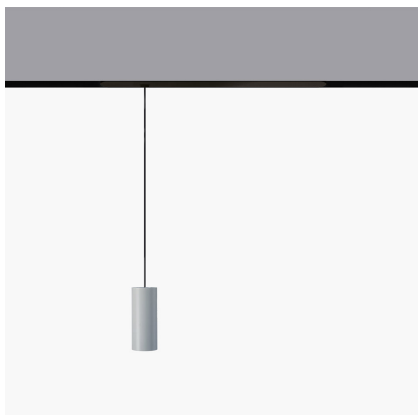

Vector Pendant Magnetic 30 - 16° 2700K DALI Brushed silver

Carlotta de Bevilacqua

IP20   Regulable: 

LUMINARIA

- Potencia (W): **6W**
- Flujo Luminoso (lm): **422lm**
- CCT: **2700K**
- CRI: **90**
- Dimmable Typology: **Dali**

Notas

For operation use only Artemide Power Supply kit.

ESPECIFICACIONES

Three sizes with three different beam angles each (spot, flood, wide flood) obtained by means of refractive or hybrid optical units.

CÓDIGO PRODUCTO: BN31115

CARACTERÍSTICAS

- Código del artículo: **BN31115**
- Color: **Brushed Silver**
- Instalación: **ProyectorSuspensión**
- Serie: **Architectural Indoor**
- Entorno de uso: **Interior**
- diseño: **Carlotta de Bevilacqua**

DIMENSIONES

- Altura: **cm 7.8**
- Diámetro: **cm 3**
- Longitud base: **cm 10.8**
- Altura máxima del techo: **cm 200**

FUENTES DE LUZ INCLUIDAS

- Categoría: **Led**
- Numero: **1**
- Potencia (W): **6W**
- CRI: **90**
- Color Tolerance: **MacAdam 3SDCM**
- Service Life: **L90 (10K) 60500h**