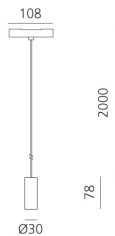

# Vector Pendant Magnetic 30 - 16° 3000K DALI Black

Carlotta de Bevilacqua

IP20   Regulable: 

## LUMINARIA

- Potencia (W): **6W**
- Flujo Luminoso (lm): **422lm**
- CCT: **3000K**
- CRI: **90**
- Dimmable Typology: **Dali**

## ESPECIFICACIONES

Three sizes with three different beam angles each (spot, flood, wide flood) obtained by means of refractive or hybrid optical units.

**CÓDIGO PRODUCTO: BN30104**

## DIMENSIONES

- Altura: **cm 7.8**
- Diámetro: **cm 3**
- Longitud base: **cm 10.8**
- Altura máxima del techo: **cm 200**