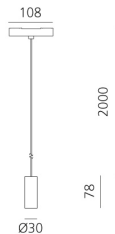

# Vector Pendant Magnetic 30 - 16° 3000K DALI Brushed bronze

Carlotta de Bevilacqua

IP20  CE Regulable: 

## LUMINARIA

- Potencia (W): **6W**
- Flujo Luminoso (lm): **422lm**
- CCT: **3000K**
- CRI: **90**
- Dimmable Typology: **Dali**

## ESPECIFICACIONES

Three sizes with three different beam angles each (spot, flood, wide flood) obtained by means of refractive or hybrid optical units.

**CÓDIGO PRODUCTO: BN30120**

## DIMENSIONES

- Altura: **cm 7.8**
- Diámetro: **cm 3**
- Longitud base: **cm 10.8**
- Altura máxima del techo: **cm 200**