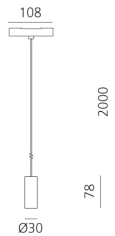

Vector Pendant Magnetic 30 - 16° 3000K DALI Brushed copper

Carlotta de Bevilacqua

IP20  CE Regulable: 

LUMINARIA

- Potencia (W): **6W**
- Flujo Luminoso (lm): **422lm**
- CCT: **3000K**
- CRI: **90**
- Dimmable Typology: **Dali**

Notas

For operation use only Artemide Power Supply kit.

ESPECIFICACIONES

Three sizes with three different beam angles each (spot, flood, wide flood) obtained by means of refractive or hybrid optical units.

CÓDIGO PRODUCTO: BN30118

CARACTERÍSTICAS

- Código del artículo: **BN30118**
- Color: **Brushed Copper**
- Instalación: **ProyectorSuspensión**
- Serie: **Architectural Indoor**
- Entorno de uso: **Interior**
- diseño: **Carlotta de Bevilacqua**

DIMENSIONES

- Altura: **cm 7.8**
- Diámetro: **cm 3**
- Longitud base: **cm 10.8**
- Altura máxima del techo: **cm 200**

FUENTES DE LUZ INCLUIDAS

- Categoría: **Led**
- Numero: **1**
- Potencia (W): **6W**
- CRI: **90**
- Color Tolerance: **MacAdam 3SDCM**
- Service Life: **L90 (10K) 60500h**