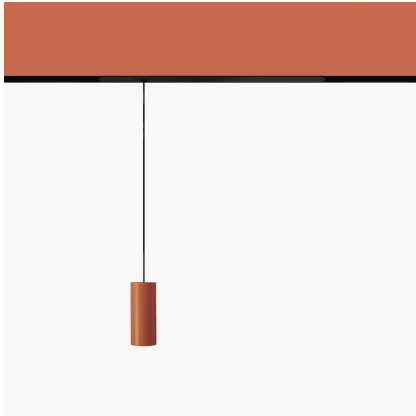

Vector Pendant Magnetic 30 - 16° 3000K DALI Brushed copper

Carlotta de Bevilacqua

IP20  CE Regulable: 

LUMINARIA

- Potencia (W): **6W**
- Flujo Luminoso (lm): **422lm**
- CCT: **3000K**
- CRI: **90**
- Dimmable Typology: **Dali**

Notas

For operation use only Artemide Power Supply kit.

ESPECIFICACIONES

Three sizes with three different beam angles each (spot, flood, wide flood) obtained by means of refractive or hybrid optical units.

CÓDIGO PRODUCTO: BN30118

CARACTERÍSTICAS

- Código del artículo: **BN30118**
- Color: **Brushed Copper**
- Instalación: **ProyectorSuspensión**
- Serie: **Architectural Indoor**
- Entorno de uso: **Interior**
- diseño: **Carlotta de Bevilacqua**

DIMENSIONES

- Altura: **cm 7.8**
- Diámetro: **cm 3**
- Longitud base: **cm 10.8**
- Altura máxima del techo: **cm 200**

FUENTES DE LUZ INCLUIDAS

- Categoría: **Led**
- Numero: **1**
- Potencia (W): **6W**
- CRI: **90**
- Color Tolerance: **MacAdam 3SDCM**
- Service Life: **L90 (10K) 60500h**