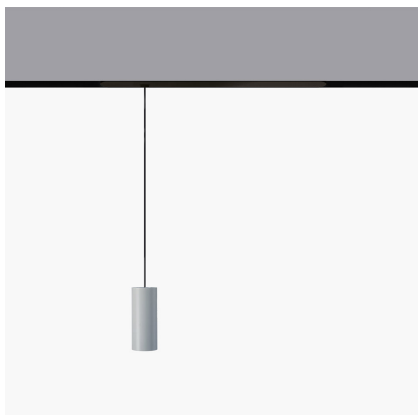

Vector Pendant Magnetic 30 - 16° 3000K DALI Brushed silver

Carlotta de Bevilacqua

IP20  CE Regulable: 

LUMINARIA

- Potencia (W): **6W**
- Flujo Luminoso (lm): **422lm**
- CCT: **3000K**
- CRI: **90**
- Dimmable Typology: **Dali**

Notas

For operation use only Artemide Power Supply kit.

ESPECIFICACIONES

Three sizes with three different beam angles each (spot, flood, wide flood) obtained by means of refractive or hybrid optical units.

CÓDIGO PRODUCTO: BN30115

CARACTERÍSTICAS

- Código del artículo: **BN30115**
- Color: **Brushed Silver**
- Instalación: **SuspensiónProyector**
- Serie: **Architectural Indoor**
- Entorno de uso: **Interior**
- diseño: **Carlotta de Bevilacqua**

DIMENSIONES

- Altura: **cm 7.8**
- Diámetro: **cm 3**
- Longitud base: **cm 10.8**
- Altura máxima del techo: **cm 200**

FUENTES DE LUZ INCLUIDAS

- Categoría: **Led**
- Numero: **1**
- Potencia (W): **6W**
- CRI: **90**
- Color Tolerance: **MacAdam 3SDCM**
- Service Life: **L90 (10K) 60500h**