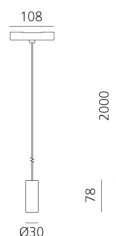

Vector Pendant Magnetic 30 - 16° 3000K DALI Brushed silver

Carlotta de Bevilacqua

IP20  CE Regulable: 

LUMINARIA

- Potencia (W): **6W**
- Flujo Luminoso (lm): **422lm**
- CCT: **3000K**
- CRI: **90**
- Dimmable Typology: **Dali**

Notas

For operation use only Artemide Power Supply kit.

ESPECIFICACIONES

Three sizes with three different beam angles each (spot, flood, wide flood) obtained by means of refractive or hybrid optical units.

DIMENSIONES

- Altura: **cm 7.8**
- Diámetro: **cm 3**
- Longitud base: **cm 10.8**
- Altura máxima del techo: **cm 200**

FUENTES DE LUZ INCLUIDAS

- Categoría: **Led**
- Numero: **1**
- Potencia (W): **6W**
- CRI: **90**
- Color Tolerance: **MacAdam 3SDCM**
- Service Life: **L90 (10K) 60500h**