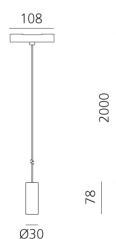

# Vector Pendant Magnetic 30 - 16° 4000K DALI Black

Carlotta de Bevilacqua

IP20   Regulable: 

## LUMINARIA

- Potencia (W): **6W**
- Flujo Luminoso (lm): **422lm**
- CCT: **4000K**
- CRI: **90**
- Dimmable Typology: **Dali**

## ESPECIFICACIONES

Three sizes with three different beam angles each (spot, flood, wide flood) obtained by means of refractive or hybrid optical units.

**CÓDIGO PRODUCTO: BN35104**

## DIMENSIONES

- Altura: **cm 7.8**
- Diámetro: **cm 3**
- Longitud base: **cm 10.8**
- Altura máxima del techo: **cm 200**