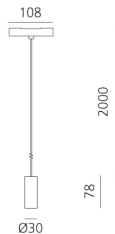

Vector Pendant Magnetic 30 - 16° 4000K DALI Brushed bronze

Carlotta de Bevilacqua

IP20   Regulable: 

LUMINARIA

- Potencia (W): **6W**
- Flujo Luminoso (lm): **422lm**
- CCT: **4000K**
- CRI: **90**
- Dimmable Typology: **Dali**

Notas

For operation use only Artemide Power Supply kit.

ESPECIFICACIONES

Three sizes with three different beam angles each (spot, flood, wide flood) obtained by means of refractive or hybrid optical units.

CÓDIGO PRODUCTO: BN35120

CARACTERÍSTICAS

- Código del artículo: **BN35120**
- Color: **Brushed Bronze**
- Instalación: **ProyectorSuspensión**
- Serie: **Architectural Indoor**
- Entorno de uso: **Interior**
- diseño: **Carlotta de Bevilacqua**

DIMENSIONES

- Altura: **cm 7.8**
- Diámetro: **cm 3**
- Longitud base: **cm 10.8**
- Altura máxima del techo: **cm 200**

FUENTES DE LUZ INCLUIDAS

- Categoría: **Led**
- Numero: **1**
- Potencia (W): **6W**
- CRI: **90**
- Color Tolerance: **MacAdam 3SDCM**
- Service Life: **L90 (10K) 60500h**