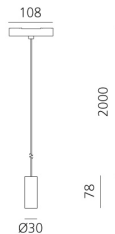

# Vector Pendant Magnetic 30 - 16° 4000K DALI Brushed copper

Carlotta de Bevilacqua

IP20  CE Regulable: 

## LUMINARIA

- Potencia (W): **6W**
- Flujo Luminoso (lm): **422lm**
- CCT: **4000K**
- CRI: **90**
- Dimmable Typology: **Dali**

## ESPECIFICACIONES

Three sizes with three different beam angles each (spot, flood, wide flood) obtained by means of refractive or hybrid optical units.

**CÓDIGO PRODUCTO: BN35118**

## DIMENSIONES

- Altura: **cm 7.8**
- Diámetro: **cm 3**
- Longitud base: **cm 10.8**
- Altura máxima del techo: **cm 200**