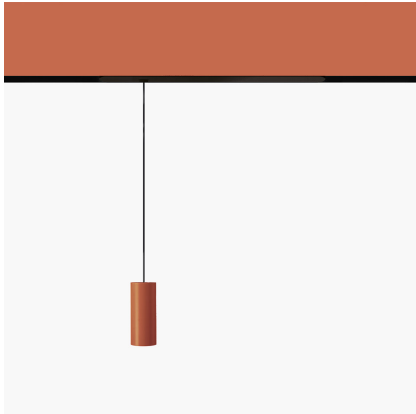

# Vector Pendant Magnetic 30 - 16° 4000K DALI Brushed copper

Carlotta de Bevilacqua

IP20  CE Regulable: 

## ESPECIFICACIONES

Three sizes with three different beam angles each (spot, flood, wide flood) obtained by means of refractive or hybrid optical units.

**CÓDIGO PRODUCTO: BN35118**

## CARACTERÍSTICAS

- Código del artículo: **BN35118**
- Color: **Brushed Copper**
- Instalación: **ProyectorSuspensión**
- Serie: **Architectural Indoor**
- Entorno de uso: **Interior**
- diseño: **Carlotta de Bevilacqua**