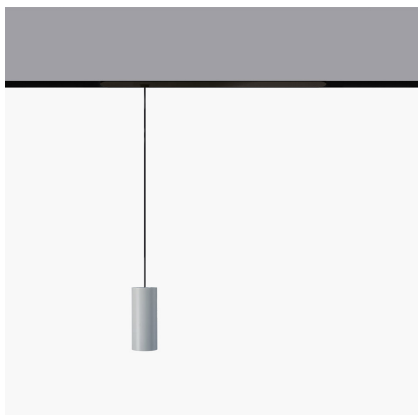

Vector Pendant Magnetic 30 - 16° 4000K DALI Brushed silver

Carlotta de Bevilacqua

IP20   Regulable: 

LUMINARIA

- Potencia (W): **6W**
- Flujo Luminoso (lm): **422lm**
- CCT: **4000K**
- CRI: **90**
- Dimmable Typology: **Dali**

Notas

For operation use only Artemide Power Supply kit.

ESPECIFICACIONES

Three sizes with three different beam angles each (spot, flood, wide flood) obtained by means of refractive or hybrid optical units.

CÓDIGO PRODUCTO: BN35115

CARACTERÍSTICAS

- Código del artículo: **BN35115**
- Color: **Brushed Silver**
- Instalación: **ProyectorSuspensión**
- Serie: **Architectural Indoor**
- Entorno de uso: **Interior**
- diseño: **Carlotta de Bevilacqua**

DIMENSIONES

- Altura: **cm 7.8**
- Diámetro: **cm 3**
- Longitud base: **cm 10.8**
- Altura máxima del techo: **cm 200**

FUENTES DE LUZ INCLUIDAS

- Categoría: **Led**
- Numero: **1**
- Potencia (W): **6W**
- CRI: **90**
- Color Tolerance: **MacAdam 3SDCM**
- Service Life: **L90 (10K) 60500h**