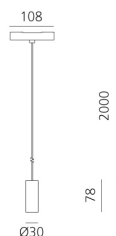

Vector Pendant Magnetic 30 - 16° 4000K DALI Brushed silver

Carlotta de Bevilacqua

IP20   Regulable: 

LUMINARIA

- Potencia (W): **6W**
- Flujo Luminoso (lm): **422lm**
- CCT: **4000K**
- CRI: **90**
- Dimmable Typology: **Dali**

Notas

For operation use only Artemide Power Supply kit.

ESPECIFICACIONES

Three sizes with three different beam angles each (spot, flood, wide flood) obtained by means of refractive or hybrid optical units.

DIMENSIONES

- Altura: **cm 7.8**
- Diámetro: **cm 3**
- Longitud base: **cm 10.8**
- Altura máxima del techo: **cm 200**

FUENTES DE LUZ INCLUIDAS

- Categoría: **Led**
- Numero: **1**
- Potencia (W): **6W**
- CRI: **90**
- Color Tolerance: **MacAdam 3SDCM**
- Service Life: **L90 (10K) 60500h**