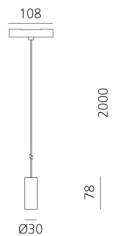

Vector Pendant Magnetic 30 - 20° 2700K DALI Black

Carlotta de Bevilacqua

IP20   Regulable: 

LUMINARIA

- Potencia (W): **6W**
- Flujo Luminoso (lm): **404lm**
- CCT: **2700K**
- CRI: **90**
- Dimmable Typology: **Dali**

Notas

For operation use only Artemide Power Supply kit.

ESPECIFICACIONES

Three sizes with three different beam angles each (spot, flood, wide flood) obtained by means of refractive or hybrid optical units.

CÓDIGO PRODUCTO: BN31204

CARACTERÍSTICAS

- Código del artículo: **BN31204**
- Color: **Black**
- Instalación: **ProyectorSuspensión**
- Serie: **Architectural Indoor**
- Entorno de uso: **Interior**
- diseño: **Carlotta de Bevilacqua**

DIMENSIONES

- Altura: **cm 7.8**
- Diámetro: **cm 3**
- Longitud base: **cm 10.8**
- Altura máxima del techo: **cm 200**

FUENTES DE LUZ INCLUIDAS

- Categoría: **Led**
- Numero: **1**
- Potencia (W): **6W**
- CRI: **90**
- Color Tolerance: **MacAdam 3SDCM**
- Service Life: **L90 (10K) 60500h**