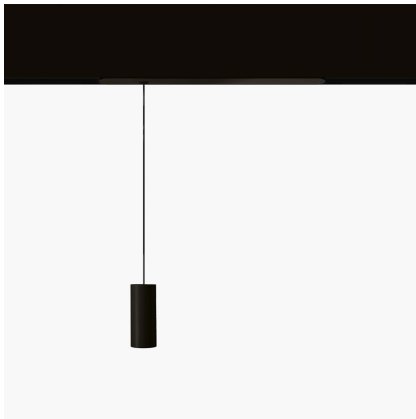

Vector Pendant Magnetic 30 - 20° 2700K DALI Black

Carlotta de Bevilacqua

IP20   Regulable: 

LUMINARIA

- Potencia (W): **6W**
- Flujo Luminoso (lm): **404lm**
- CCT: **2700K**
- CRI: **90**
- Dimmable Typology: **Dali**

Notas

For operation use only Artemide Power Supply kit.

ESPECIFICACIONES

Three sizes with three different beam angles each (spot, flood, wide flood) obtained by means of refractive or hybrid optical units.

CÓDIGO PRODUCTO: BN31204

CARACTERÍSTICAS

- Código del artículo: **BN31204**
- Color: **Black**
- Instalación: **ProyectorSuspensión**
- Serie: **Architectural Indoor**
- Entorno de uso: **Interior**
- diseño: **Carlotta de Bevilacqua**

DIMENSIONES

- Altura: **cm 7.8**
- Diámetro: **cm 3**
- Longitud base: **cm 10.8**
- Altura máxima del techo: **cm 200**

FUENTES DE LUZ INCLUIDAS

- Categoría: **Led**
- Numero: **1**
- Potencia (W): **6W**
- CRI: **90**
- Color Tolerance: **MacAdam 3SDCM**
- Service Life: **L90 (10K) 60500h**