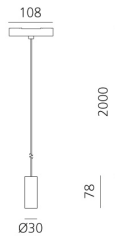

Vector Pendant Magnetic 30 - 20° 2700K DALI Brushed bronze

Carlotta de Bevilacqua

IP20  CE Regulable: 

LUMINARIA

- Potencia (W): **6W**
- Flujo Luminoso (lm): **404lm**
- CCT: **2700K**
- CRI: **90**
- Dimmable Typology: **Dali**

Notas

For operation use only Artemide Power Supply kit.

ESPECIFICACIONES

Three sizes with three different beam angles each (spot, flood, wide flood) obtained by means of refractive or hybrid optical units.

CÓDIGO PRODUCTO: BN31220

CARACTERÍSTICAS

- Código del artículo: **BN31220**
- Color: **Brushed Bronze**
- Instalación: **ProyectorSuspensión**
- Serie: **Architectural Indoor**
- Entorno de uso: **Interior**
- diseño: **Carlotta de Bevilacqua**

DIMENSIONES

- Altura: **cm 7.8**
- Diámetro: **cm 3**
- Longitud base: **cm 10.8**
- Altura máxima del techo: **cm 200**

FUENTES DE LUZ INCLUIDAS

- Categoría: **Led**
- Numero: **1**
- Potencia (W): **6W**
- CRI: **90**
- Color Tolerance: **MacAdam 3SDCM**
- Service Life: **L90 (10K) 60500h**