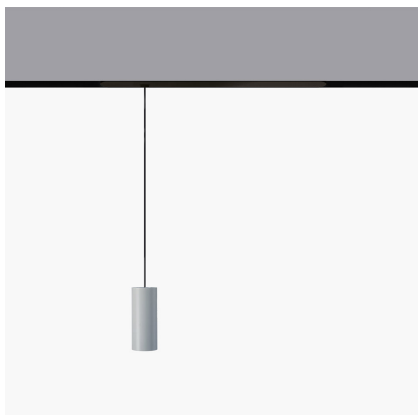

Vector Pendant Magnetic 30 - 20° 2700K DALI Brushed silver

Carlotta de Bevilacqua

IP20  CE Regulable: 

LUMINARIA

- Potencia (W): **6W**
- Flujo Luminoso (lm): **404lm**
- CCT: **2700K**
- CRI: **90**
- Dimmable Typology: **Dali**

Notas

For operation use only Artemide Power Supply kit.

ESPECIFICACIONES

Three sizes with three different beam angles each (spot, flood, wide flood) obtained by means of refractive or hybrid optical units.

CÓDIGO PRODUCTO: BN31215

CARACTERÍSTICAS

- Código del artículo: **BN31215**
- Color: **Brushed Silver**
- Instalación: **ProyectorSuspensión**
- Serie: **Architectural Indoor**
- Entorno de uso: **Interior**
- diseño: **Carlotta de Bevilacqua**

DIMENSIONES

- Altura: **cm 7.8**
- Diámetro: **cm 3**
- Longitud base: **cm 10.8**
- Altura máxima del techo: **cm 200**

FUENTES DE LUZ INCLUIDAS

- Categoría: **Led**
- Numero: **1**
- Potencia (W): **6W**
- CRI: **90**
- Color Tolerance: **MacAdam 3SDCM**
- Service Life: **L90 (10K) 60500h**