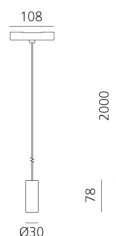

Vector Pendant Magnetic 30 - 20° 2700K DALI Brushed silver

Carlotta de Bevilacqua

IP20  CE Regulable: 

LUMINARIA

- Potencia (W): **6W**
- Flujo Luminoso (lm): **404lm**
- CCT: **2700K**
- CRI: **90**
- Dimmable Typology: **Dali**

Notas

For operation use only Artemide Power Supply kit.

ESPECIFICACIONES

Three sizes with three different beam angles each (spot, flood, wide flood) obtained by means of refractive or hybrid optical units.

DIMENSIONES

- Altura: **cm 7.8**
- Diámetro: **cm 3**
- Longitud base: **cm 10.8**
- Altura máxima del techo: **cm 200**

FUENTES DE LUZ INCLUIDAS

- Categoría: **Led**
- Numero: **1**
- Potencia (W): **6W**
- CRI: **90**
- Color Tolerance: **MacAdam 3SDCM**
- Service Life: **L90 (10K) 60500h**