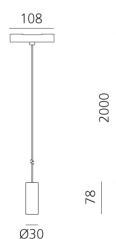

Vector Pendant Magnetic 30 - 20° 2700K DALI White

Carlotta de Bevilacqua

IP20   Regulable: 

LUMINARIA

- Potencia (W): **6W**
- Flujo Luminoso (lm): **404lm**
- CCT: **2700K**
- CRI: **90**
- Dimmable Typology: **Dali**

Notas

For operation use only Artemide Power Supply kit.

ESPECIFICACIONES

Three sizes with three different beam angles each (spot, flood, wide flood) obtained by means of refractive or hybrid optical units.

CÓDIGO PRODUCTO: BN31201

CARACTERÍSTICAS

- Código del artículo: **BN31201**
- Color: **White**
- Instalación: **ProyectorSuspensión**
- Serie: **Architectural Indoor**
- Entorno de uso: **Interior**
- diseño: **Carlotta de Bevilacqua**

DIMENSIONES

- Altura: **cm 7.8**
- Diámetro: **cm 3**
- Longitud base: **cm 10.8**
- Altura máxima del techo: **cm 200**

FUENTES DE LUZ INCLUIDAS

- Categoría: **Led**
- Numero: **1**
- Potencia (W): **6W**
- CRI: **90**
- Color Tolerance: **MacAdam 3SDCM**
- Service Life: **L90 (10K) 60500h**