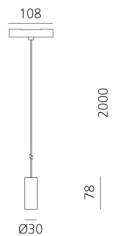

Vector Pendant Magnetic 30 - 20° 3000K DALI Black

Carlotta de Bevilacqua

IP20   Regulable: 

LUMINARIA

- Potencia (W): **6W**
- Flujo Luminoso (lm): **404lm**
- CCT: **3000K**
- CRI: **90**
- Dimmable Typology: **Dali**

Notas

For operation use only Artemide Power Supply kit.

ESPECIFICACIONES

Three sizes with three different beam angles each (spot, flood, wide flood) obtained by means of refractive or hybrid optical units.

CÓDIGO PRODUCTO: BN30204

CARACTERÍSTICAS

- Código del artículo: **BN30204**
- Color: **Black**
- Instalación: **ProyectorSuspensión**
- Serie: **Architectural Indoor**
- Entorno de uso: **Interior**
- diseño: **Carlotta de Bevilacqua**

DIMENSIONES

- Altura: **cm 7.8**
- Diámetro: **cm 3**
- Longitud base: **cm 10.8**
- Altura máxima del techo: **cm 200**

FUENTES DE LUZ INCLUIDAS

- Categoría: **Led**
- Numero: **1**
- Potencia (W): **6W**
- CRI: **90**
- Color Tolerance: **MacAdam 3SDCM**
- Service Life: **L90 (10K) 60500h**