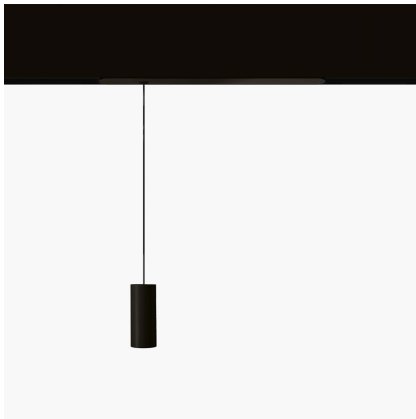

Vector Pendant Magnetic 30 - 20° 3000K DALI Black

Carlotta de Bevilacqua

IP20   Regulable: 

LUMINARIA

- Potencia (W): **6W**
- Flujo Luminoso (lm): **404lm**
- CCT: **3000K**
- CRI: **90**
- Dimmable Typology: **Dali**

Notas

For operation use only Artemide Power Supply kit.

ESPECIFICACIONES

Three sizes with three different beam angles each (spot, flood, wide flood) obtained by means of refractive or hybrid optical units.

CÓDIGO PRODUCTO: BN30204

CARACTERÍSTICAS

- Código del artículo: **BN30204**
- Color: **Black**
- Instalación: **ProyectorSuspensión**
- Serie: **Architectural Indoor**
- Entorno de uso: **Interior**
- diseño: **Carlotta de Bevilacqua**

DIMENSIONES

- Altura: **cm 7.8**
- Diámetro: **cm 3**
- Longitud base: **cm 10.8**
- Altura máxima del techo: **cm 200**

FUENTES DE LUZ INCLUIDAS

- Categoría: **Led**
- Numero: **1**
- Potencia (W): **6W**
- CRI: **90**
- Color Tolerance: **MacAdam 3SDCM**
- Service Life: **L90 (10K) 60500h**