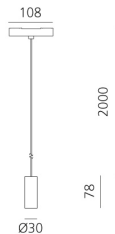

# Vector Pendant Magnetic 30 - 20° 3000K DALI Brushed bronze

Carlotta de Bevilacqua

IP20  CE Regulable: 

## LUMINARIA

- Potencia (W): **6W**
- Flujo Luminoso (lm): **404lm**
- CCT: **3000K**
- CRI: **90**
- Dimmable Typology: **Dali**

## ESPECIFICACIONES

Three sizes with three different beam angles each (spot, flood, wide flood) obtained by means of refractive or hybrid optical units.

**CÓDIGO PRODUCTO: BN30220**

## DIMENSIONES

- Altura: **cm 7.8**
- Diámetro: **cm 3**
- Longitud base: **cm 10.8**
- Altura máxima del techo: **cm 200**