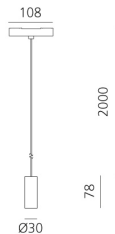

# Vector Pendant Magnetic 30 - 20° 3000K DALI Brushed silver

Carlotta de Bevilacqua

IP20  CE Regulable: 

## LUMINARIA

- Potencia (W): **6W**
- Flujo Luminoso (lm): **404lm**
- CCT: **3000K**
- CRI: **90**
- Dimmable Typology: **Dali**

## ESPECIFICACIONES

Three sizes with three different beam angles each (spot, flood, wide flood) obtained by means of refractive or hybrid optical units.

## DIMENSIONES

- Altura: **cm 7.8**
- Diámetro: **cm 3**
- Longitud base: **cm 10.8**
- Altura máxima del techo: **cm 200**