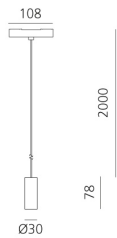

Vector Pendant Magnetic 30 - 20° 3000K DALI White

Carlotta de Bevilacqua

IP20   Regulable: 

LUMINARIA

- Potencia (W): **6W**
- Flujo Luminoso (lm): **404lm**
- CCT: **3000K**
- CRI: **90**
- Dimmable Typology: **Dali**

Notas

For operation use only Artemide Power Supply kit.

ESPECIFICACIONES

Three sizes with three different beam angles each (spot, flood, wide flood) obtained by means of refractive or hybrid optical units.

CÓDIGO PRODUCTO: BN30201

CARACTERÍSTICAS

- Código del artículo: **BN30201**
- Color: **White**
- Instalación: **ProyectorSuspensión**
- Serie: **Architectural Indoor**
- Entorno de uso: **Interior**
- diseño: **Carlotta de Bevilacqua**

DIMENSIONES

- Altura: **cm 7.8**
- Diámetro: **cm 3**
- Longitud base: **cm 10.8**
- Altura máxima del techo: **cm 200**

FUENTES DE LUZ INCLUIDAS

- Categoría: **Led**
- Numero: **1**
- Potencia (W): **6W**
- CRI: **90**
- Color Tolerance: **MacAdam 3SDCM**
- Service Life: **L90 (10K) 60500h**