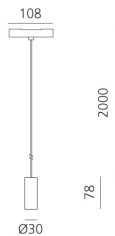

Vector Pendant Magnetic 30 - 20° 4000K DALI Black

Carlotta de Bevilacqua

IP20   Regulable: 

LUMINARIA

- Potencia (W): **6W**
- Flujo Luminoso (lm): **404lm**
- CCT: **4000K**
- CRI: **90**
- Dimmable Typology: **Dali**

Notas

For operation use only Artemide Power Supply kit.

ESPECIFICACIONES

Three sizes with three different beam angles each (spot, flood, wide flood) obtained by means of refractive or hybrid optical units.

CÓDIGO PRODUCTO: BN35204

CARACTERÍSTICAS

- Código del artículo: **BN35204**
- Color: **Black**
- Instalación: **ProyectorSuspensión**
- Serie: **Architectural Indoor**
- Entorno de uso: **Interior**
- diseño: **Carlotta de Bevilacqua**

DIMENSIONES

- Altura: **cm 7.8**
- Diámetro: **cm 3**
- Longitud base: **cm 10.8**
- Altura máxima del techo: **cm 200**

FUENTES DE LUZ INCLUIDAS

- Categoría: **Led**
- Numero: **1**
- Potencia (W): **6W**
- CRI: **90**
- Color Tolerance: **MacAdam 3SDCM**
- Service Life: **L90 (10K) 60500h**