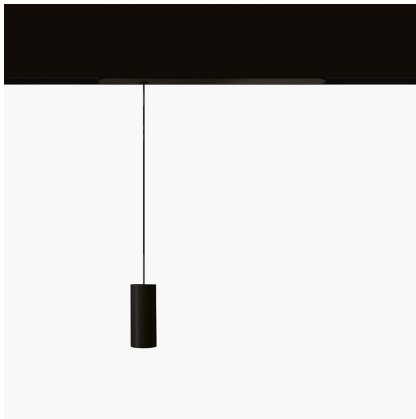

Vector Pendant Magnetic 30 - 20° 4000K DALI Black

Carlotta de Bevilacqua

IP20   Regulable: 

LUMINARIA

- Potencia (W): **6W**
- Flujo Luminoso (lm): **404lm**
- CCT: **4000K**
- CRI: **90**
- Dimmable Typology: **Dali**

Notas

For operation use only Artemide Power Supply kit.

ESPECIFICACIONES

Three sizes with three different beam angles each (spot, flood, wide flood) obtained by means of refractive or hybrid optical units.

CÓDIGO PRODUCTO: BN35204

CARACTERÍSTICAS

- Código del artículo: **BN35204**
- Color: **Black**
- Instalación: **ProyectorSuspensión**
- Serie: **Architectural Indoor**
- Entorno de uso: **Interior**
- diseño: **Carlotta de Bevilacqua**

DIMENSIONES

- Altura: **cm 7.8**
- Diámetro: **cm 3**
- Longitud base: **cm 10.8**
- Altura máxima del techo: **cm 200**

FUENTES DE LUZ INCLUIDAS

- Categoría: **Led**
- Numero: **1**
- Potencia (W): **6W**
- CRI: **90**
- Color Tolerance: **MacAdam 3SDCM**
- Service Life: **L90 (10K) 60500h**