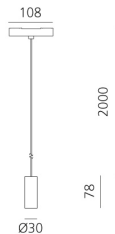

Vector Pendant Magnetic 30 - 20° 4000K DALI Brushed bronze

Carlotta de Bevilacqua

IP20  CE Regulable: 

LUMINARIA

- Potencia (W): **6W**
- Flujo Luminoso (lm): **404lm**
- CCT: **4000K**
- CRI: **90**
- Dimmable Typology: **Dali**

Notas

For operation use only Artemide Power Supply kit.

ESPECIFICACIONES

Three sizes with three different beam angles each (spot, flood, wide flood) obtained by means of refractive or hybrid optical units.

CÓDIGO PRODUCTO: BN35220

CARACTERÍSTICAS

- Código del artículo: **BN35220**
- Color: **Brushed Bronze**
- Instalación: **ProyectorSuspensión**
- Serie: **Architectural Indoor**
- Entorno de uso: **Interior**
- diseño: **Carlotta de Bevilacqua**

DIMENSIONES

- Altura: **cm 7.8**
- Diámetro: **cm 3**
- Longitud base: **cm 10.8**
- Altura máxima del techo: **cm 200**

FUENTES DE LUZ INCLUIDAS

- Categoría: **Led**
- Numero: **1**
- Potencia (W): **6W**
- CRI: **90**
- Color Tolerance: **MacAdam 3SDCM**
- Service Life: **L90 (10K) 60500h**