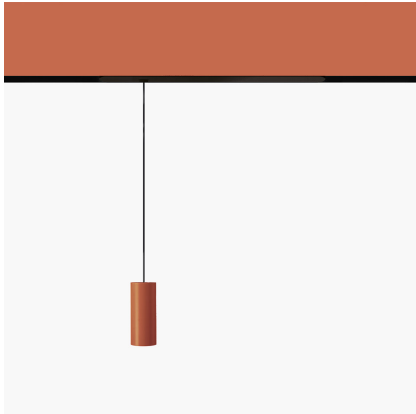

Vector Pendant Magnetic 30 - 20° 4000K DALI Brushed copper

Carlotta de Bevilacqua

IP20  CE Regulable: 

LUMINARIA

- Potencia (W): **6W**
- Flujo Luminoso (lm): **404lm**
- CCT: **4000K**
- CRI: **90**
- Dimmable Typology: **Dali**

Notas

For operation use only Artemide Power Supply kit.

ESPECIFICACIONES

Three sizes with three different beam angles each (spot, flood, wide flood) obtained by means of refractive or hybrid optical units.

CÓDIGO PRODUCTO: BN35218

CARACTERÍSTICAS

- Código del artículo: **BN35218**
- Color: **Brushed Copper**
- Instalación: **ProyectorSuspensión**
- Serie: **Architectural Indoor**
- Entorno de uso: **Interior**
- diseño: **Carlotta de Bevilacqua**

DIMENSIONES

- Altura: **cm 7.8**
- Diámetro: **cm 3**
- Longitud base: **cm 10.8**
- Altura máxima del techo: **cm 200**

FUENTES DE LUZ INCLUIDAS

- Categoría: **Led**
- Numero: **1**
- Potencia (W): **6W**
- CRI: **90**
- Color Tolerance: **MacAdam 3SDCM**
- Service Life: **L90 (10K) 60500h**