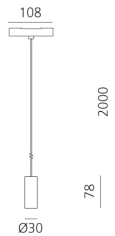

Vector Pendant Magnetic 30 - 20° 4000K DALI Brushed copper

Carlotta de Bevilacqua

IP20  CE Regulable: 

LUMINARIA

- Potencia (W): **6W**
- Flujo Luminoso (lm): **404lm**
- CCT: **4000K**
- CRI: **90**
- Dimmable Typology: **Dali**

Notas

For operation use only Artemide Power Supply kit.

ESPECIFICACIONES

Three sizes with three different beam angles each (spot, flood, wide flood) obtained by means of refractive or hybrid optical units.

CÓDIGO PRODUCTO: BN35218

CARACTERÍSTICAS

- Código del artículo: **BN35218**
- Color: **Brushed Copper**
- Instalación: **ProyectorSuspensión**
- Serie: **Architectural Indoor**
- Entorno de uso: **Interior**
- diseño: **Carlotta de Bevilacqua**

DIMENSIONES

- Altura: **cm 7.8**
- Diámetro: **cm 3**
- Longitud base: **cm 10.8**
- Altura máxima del techo: **cm 200**

FUENTES DE LUZ INCLUIDAS

- Categoría: **Led**
- Numero: **1**
- Potencia (W): **6W**
- CRI: **90**
- Color Tolerance: **MacAdam 3SDCM**
- Service Life: **L90 (10K) 60500h**