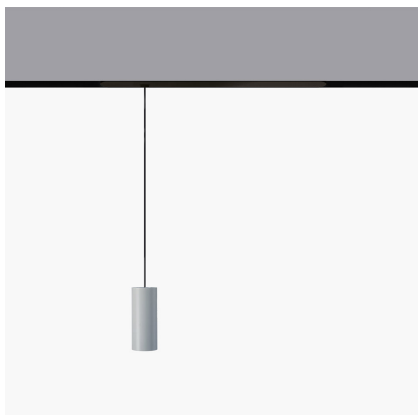

Vector Pendant Magnetic 30 - 20° 4000K DALI Brushed silver

Carlotta de Bevilacqua

IP20  CE Regulable: 

LUMINARIA

- Potencia (W): **6W**
- Flujo Luminoso (lm): **404lm**
- CCT: **4000K**
- CRI: **90**
- Dimmable Typology: **Dali**

Notas

For operation use only Artemide Power Supply kit.

ESPECIFICACIONES

Three sizes with three different beam angles each (spot, flood, wide flood) obtained by means of refractive or hybrid optical units.

CÓDIGO PRODUCTO: BN35215

CARACTERÍSTICAS

- Código del artículo: **BN35215**
- Color: **Brushed Silver**
- Instalación: **ProyectorSuspensión**
- Serie: **Architectural Indoor**
- Entorno de uso: **Interior**
- diseño: **Carlotta de Bevilacqua**

DIMENSIONES

- Altura: **cm 7.8**
- Diámetro: **cm 3**
- Longitud base: **cm 10.8**
- Altura máxima del techo: **cm 200**

FUENTES DE LUZ INCLUIDAS

- Categoría: **Led**
- Numero: **1**
- Potencia (W): **6W**
- CRI: **90**
- Color Tolerance: **MacAdam 3SDCM**
- Service Life: **L90 (10K) 60500h**