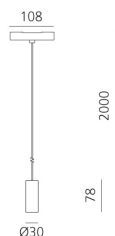

Vector Pendant Magnetic 30 - 20° 4000K DALI Brushed silver

Carlotta de Bevilacqua

IP20  CE Regulable: 

LUMINARIA

- Potencia (W): **6W**
- Flujo Luminoso (lm): **404lm**
- CCT: **4000K**
- CRI: **90**
- Dimmable Typology: **Dali**

Notas

For operation use only Artemide Power Supply kit.

ESPECIFICACIONES

Three sizes with three different beam angles each (spot, flood, wide flood) obtained by means of refractive or hybrid optical units.

CÓDIGO PRODUCTO: BN35215

CARACTERÍSTICAS

- Código del artículo: **BN35215**
- Color: **Brushed Silver**
- Instalación: **ProyectorSuspensión**
- Serie: **Architectural Indoor**
- Entorno de uso: **Interior**
- diseño: **Carlotta de Bevilacqua**

DIMENSIONES

- Altura: **cm 7.8**
- Diámetro: **cm 3**
- Longitud base: **cm 10.8**
- Altura máxima del techo: **cm 200**

FUENTES DE LUZ INCLUIDAS

- Categoría: **Led**
- Numero: **1**
- Potencia (W): **6W**
- CRI: **90**
- Color Tolerance: **MacAdam 3SDCM**
- Service Life: **L90 (10K) 60500h**