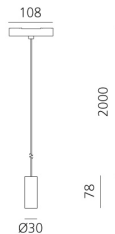

Vector Pendant Magnetic 30 - 28° 2700K DALI Brushed bronze

Carlotta de Bevilacqua

IP20  CE Regulable: 

LUMINARIA

- Potencia (W): **6W**
- Flujo Luminoso (lm): **373lm**
- CCT: **2700K**
- CRI: **90**
- Dimmable Typology: **Dali**

Notas

For operation use only Artemide Power Supply kit.

ESPECIFICACIONES

Three sizes with three different beam angles each (spot, flood, wide flood) obtained by means of refractive or hybrid optical units.

CÓDIGO PRODUCTO: BN31320

CARACTERÍSTICAS

- Código del artículo: **BN31320**
- Color: **Brushed Bronze**
- Instalación: **ProyectorSuspensión**
- Serie: **Architectural Indoor**
- Entorno de uso: **Interior**
- diseño: **Carlotta de Bevilacqua**

DIMENSIONES

- Altura: **cm 7.8**
- Diámetro: **cm 3**
- Longitud base: **cm 10.8**
- Altura máxima del techo: **cm 200**

FUENTES DE LUZ INCLUIDAS

- Categoría: **Led**
- Numero: **1**
- Potencia (W): **6W**
- CRI: **90**
- Color Tolerance: **MacAdam 3SDCM**
- Service Life: **L90 (10K) 60500h**