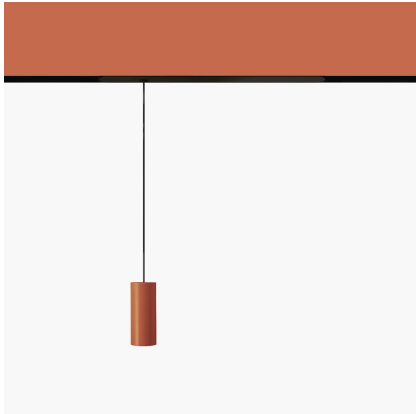

Vector Pendant Magnetic 30 - 28° 2700K DALI Brushed copper

Carlotta de Bevilacqua

IP20  CE Regulable: 

LUMINARIA

- Potencia (W): **6W**
- Flujo Luminoso (lm): **373lm**
- CCT: **2700K**
- CRI: **90**
- Dimmable Typology: **Dali**

Notas

For operation use only Artemide Power Supply kit.

ESPECIFICACIONES

Three sizes with three different beam angles each (spot, flood, wide flood) obtained by means of refractive or hybrid optical units.

CÓDIGO PRODUCTO: BN31318

CARACTERÍSTICAS

- Código del artículo: **BN31318**
- Color: **Brushed Copper**
- Instalación: **ProyectorSuspensión**
- Serie: **Architectural Indoor**
- Entorno de uso: **Interior**
- diseño: **Carlotta de Bevilacqua**

DIMENSIONES

- Altura: **cm 7.8**
- Diámetro: **cm 3**
- Longitud base: **cm 10.8**
- Altura máxima del techo: **cm 200**

FUENTES DE LUZ INCLUIDAS

- Categoría: **Led**
- Numero: **1**
- Potencia (W): **6W**
- CRI: **90**
- Color Tolerance: **MacAdam 3SDCM**
- Service Life: **L90 (10K) 60500h**