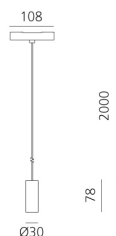

# Vector Pendant Magnetic 30 - 28° 2700K DALI Brushed silver

Carlotta de Bevilacqua

IP20  CE Regulable: 

## LUMINARIA

- Potencia (W): **6W**
- Flujo Luminoso (lm): **373lm**
- CCT: **2700K**
- CRI: **90**
- Dimmable Typology: **Dali**

## ESPECIFICACIONES

Three sizes with three different beam angles each (spot, flood, wide flood) obtained by means of refractive or hybrid optical units.

## DIMENSIONES

- Altura: **cm 7.8**
- Diámetro: **cm 3**
- Longitud base: **cm 10.8**
- Altura máxima del techo: **cm 200**