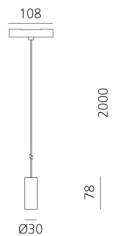

Vector Pendant Magnetic 30 - 28° 2700K DALI White

Carlotta de Bevilacqua

IP20   Regulable: 

LUMINARIA

- Potencia (W): **6W**
- Flujo Luminoso (lm): **373lm**
- CCT: **2700K**
- CRI: **90**
- Dimmable Typology: **Dali**

Notas

For operation use only Artemide Power Supply kit.

ESPECIFICACIONES

Three sizes with three different beam angles each (spot, flood, wide flood) obtained by means of refractive or hybrid optical units.

CÓDIGO PRODUCTO: BN31301

CARACTERÍSTICAS

- Código del artículo: **BN31301**
- Color: **White**
- Instalación: **ProyectorSuspensión**
- Serie: **Architectural Indoor**
- Entorno de uso: **Interior**
- diseño: **Carlotta de Bevilacqua**

DIMENSIONES

- Altura: **cm 7.8**
- Diámetro: **cm 3**
- Longitud base: **cm 10.8**
- Altura máxima del techo: **cm 200**

FUENTES DE LUZ INCLUIDAS

- Categoría: **Led**
- Numero: **1**
- Potencia (W): **6W**
- CRI: **90**
- Color Tolerance: **MacAdam 3SDCM**
- Service Life: **L90 (10K) 60500h**